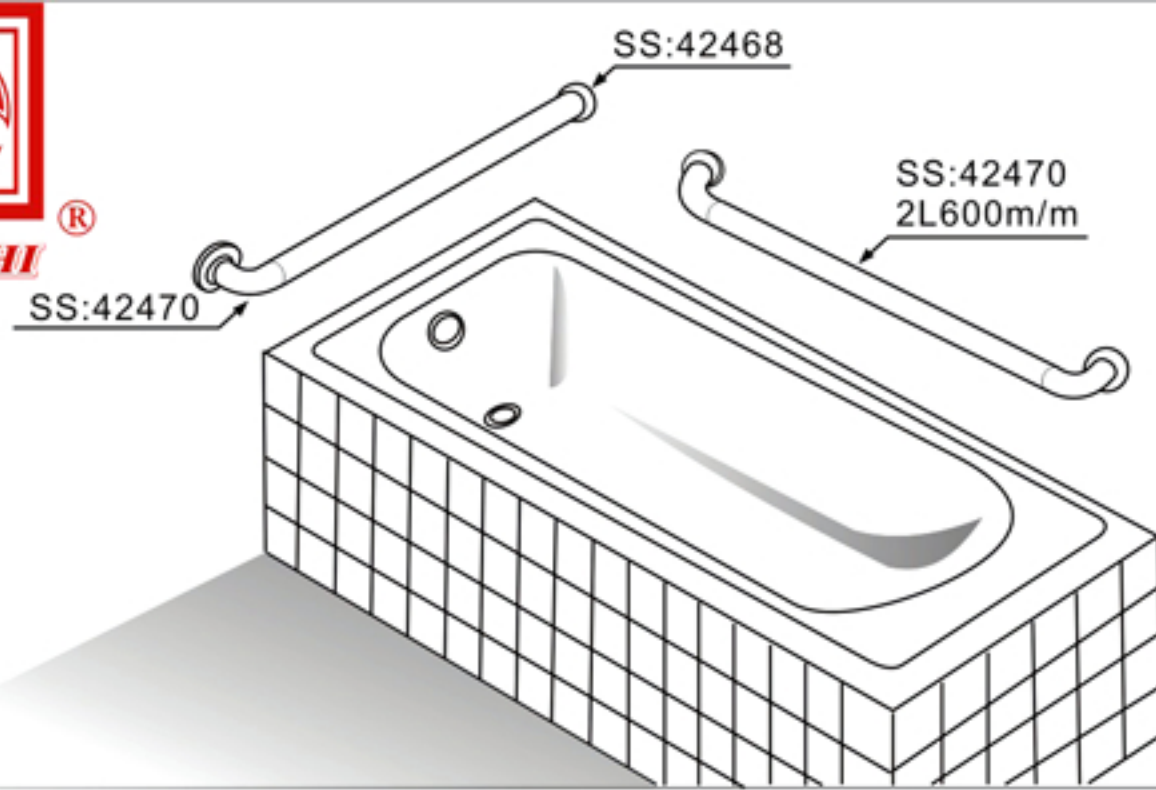

DAH SHI®

Item No	EUR	A	D
SS:33772L		φ 33.7	2.0m/m
SS:42472L		φ 42.4	2.0m/m

Item No	EUR	A	R
SS:33773		φ 33.7	φ 33.7m/m
SS:42473		φ 42.4	φ 42.4m/m

Item No	EUR	A	B	C	D	E	F
SS:33774		φ 33.7	28	48	t2.0	13	φ 76m/m
SS:42474		φ 42.4	33	57	t2.0	13	φ 76m/m
SS:48374		φ 48.3	37	65	t2.0	13	φ 76m/m

Item No	EUR	A	B	C	D	E	F
SS:33774B		φ 33.7	28	48	t2.0	13	φ 76m/m
SS:42474B		φ 42.4	33	57	t2.0	13	φ 76m/m
SS:48374B		φ 48.3	37	65	t2.0	13	φ 76m/m