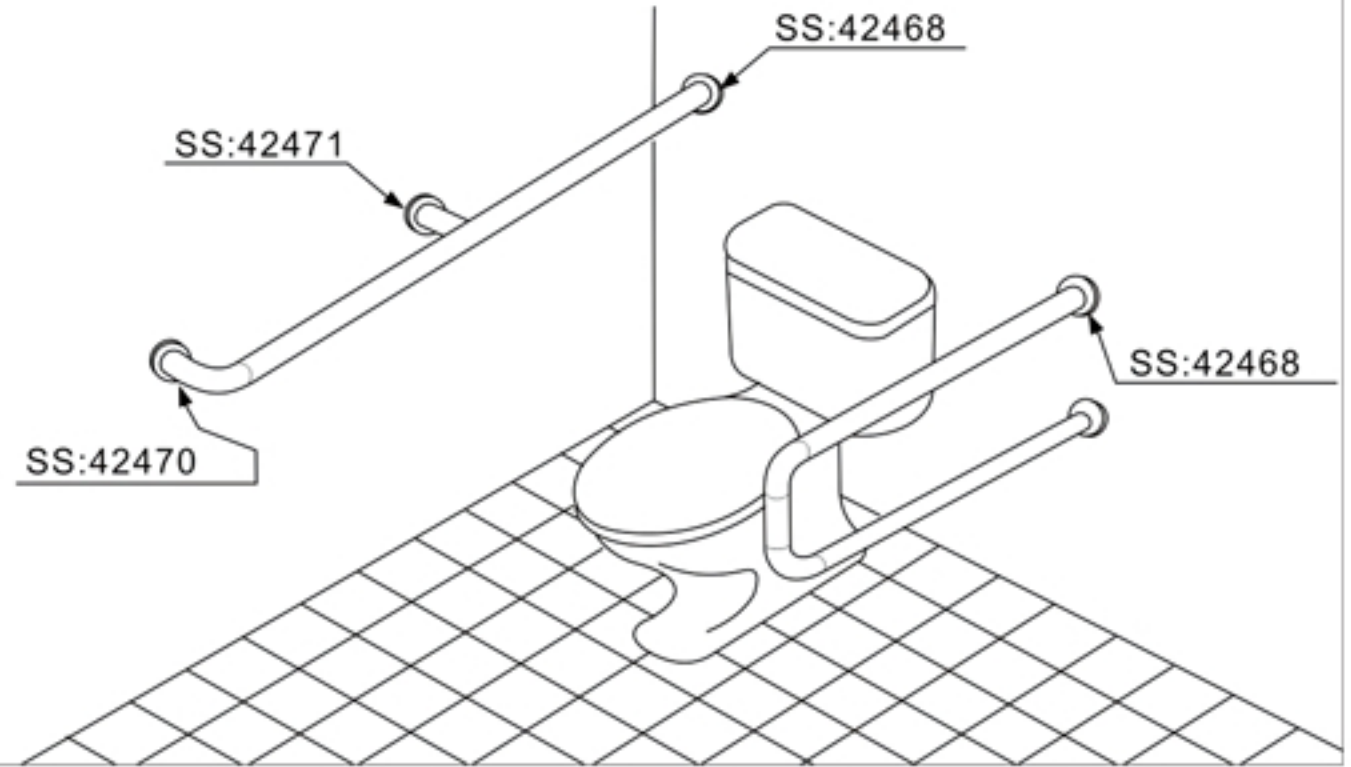

DAH SHI®

Item No	EUR	A	D
SS:33772L		φ 33.7	2.0m/m
SS:42472L		φ 42.4	2.0m/m

Item No	EUR	A	R
SS:33773		φ 33.7	φ 33.7m/m
SS:42473		φ 42.4	φ 42.4m/m

Item No	EUR	A	B	C	D	E	F
SS:33774		φ 33.7	28	48	t2.0	13	φ 76m/m
SS:42474		φ 42.4	33	57	t2.0	13	φ 76m/m
SS:48374		φ 48.3	37	65	t2.0	13	φ 76m/m

Item No	EUR	A	B	C	D	E	F
SS:33774B		φ 33.7	28	48	t2.0	13	φ 76m/m
SS:42474B		φ 42.4	33	57	t2.0	13	φ 76m/m
SS:48374B		φ 48.3	37	65	t2.0	13	φ 76m/m