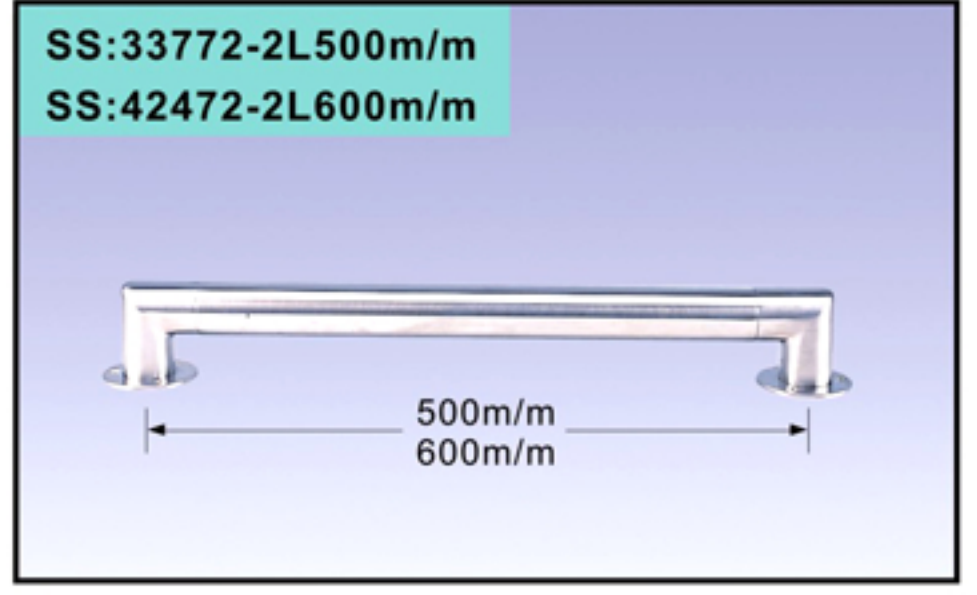

DAH SHI®

Item No	EUR	A	D
SS:33772L		φ 33.7	2.0m/m
SS:42472L		φ 42.4	2.0m/m

Item No	EUR	A	R
SS:33773		φ 33.7	φ 33.7m/m
SS:42473		φ 42.4	φ 42.4m/m

Item No	EUR	A	B	C	D	E	F
SS:33774		φ 33.7	28	48	t2.0	13	φ 76m/m
SS:42474		φ 42.4	33	57	t2.0	13	φ 76m/m
SS:48374		φ 48.3	37	65	t2.0	13	φ 76m/m

Item No	EUR	A	B	C	D	E	F
SS:33774B		φ 33.7	28	48	t2.0	13	φ 76m/m
SS:42474B		φ 42.4	33	57	t2.0	13	φ 76m/m
SS:48374B		φ 48.3	37	65	t2.0	13	φ 76m/m