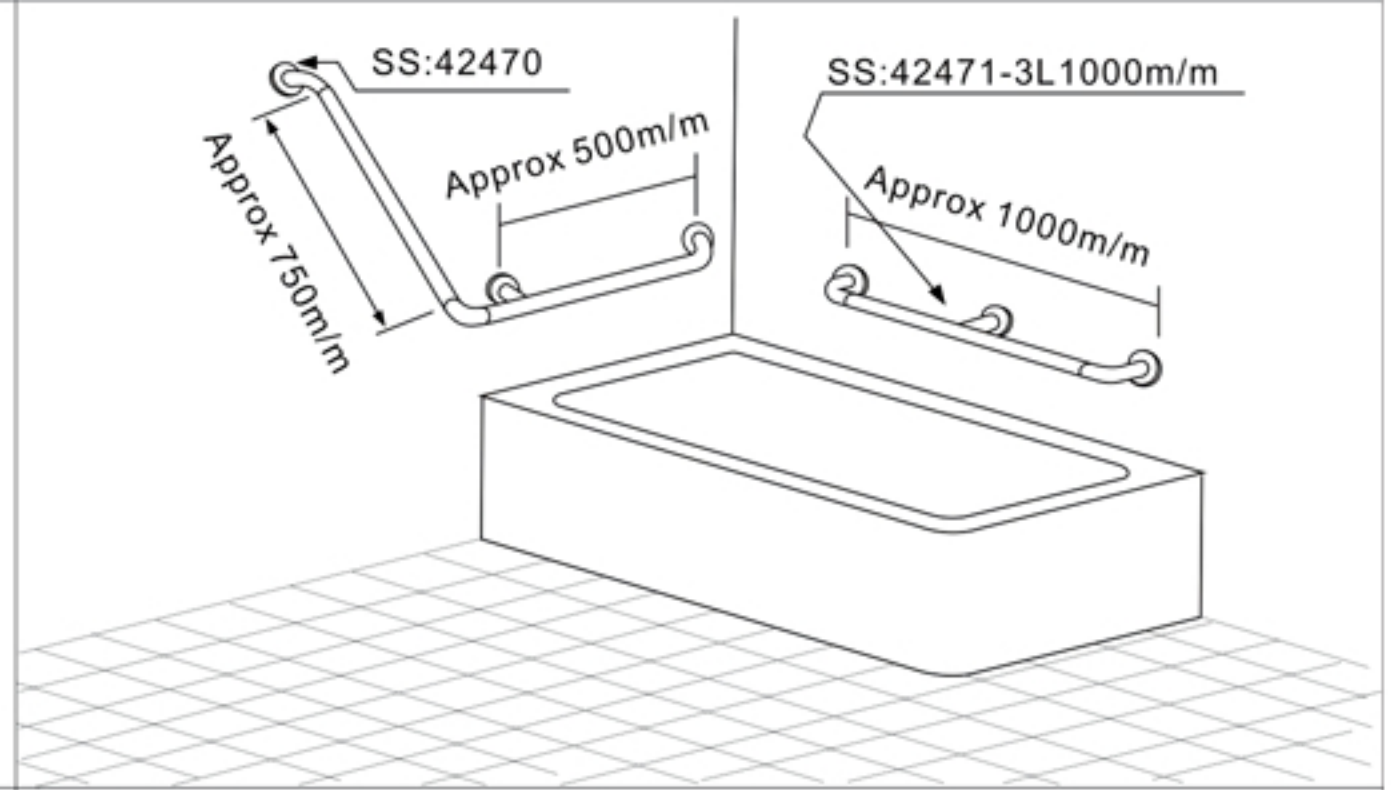

DAH SHI®

Item No	EUR	A	D
SS:33772L		φ 33.7	2.0m/m
SS:42472L		φ 42.4	2.0m/m

Item No	EUR	A	R
SS:33773		φ 33.7	φ 33.7m/m
SS:42473		φ 42.4	φ 42.4m/m

Item No	EUR	A	B	C	D	E	F
SS:33774		φ 33.7	28	48	t2.0	13	φ 76m/m
SS:42474		φ 42.4	33	57	t2.0	13	φ 76m/m
SS:48374		φ 48.3	37	65	t2.0	13	φ 76m/m

Item No	EUR	A	B	C	D	E	F
SS:33774B		φ 33.7	28	48	t2.0	13	φ 76m/m
SS:42474B		φ 42.4	33	57	t2.0	13	φ 76m/m
SS:48374B		φ 48.3	37	65	t2.0	13	φ 76m/m