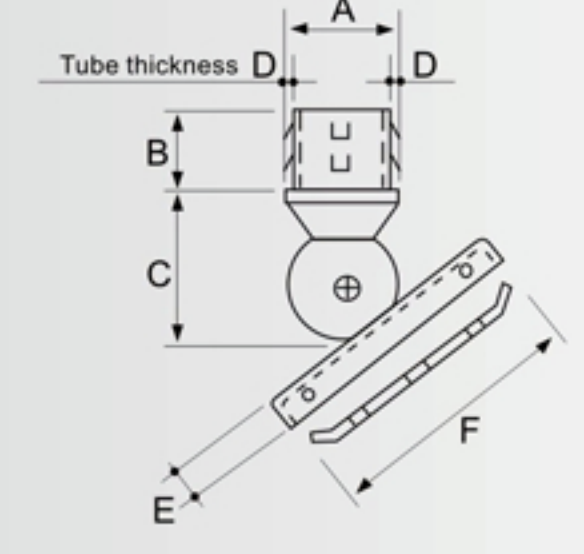

DAH SHI®

Item No	EUR	A	D
SS:33772L		φ 33.7	2.0m/m
SS:42472L		φ 42.4	2.0m/m

Item No	EUR	A	R
SS:33773		φ 33.7	φ 33.7m/m
SS:42473		φ 42.4	φ 42.4m/m

Item No	EUR	A	B	C	D	E	F
SS:33774		φ 33.7	28	48	t2.0	13	φ 76m/m
SS:42474		φ 42.4	33	57	t2.0	13	φ 76m/m
SS:48374		φ 48.3	37	65	t2.0	13	φ 76m/m

Item No	EUR	A	B	C	D	E	F
SS:33774B		φ 33.7	28	48	t2.0	13	φ 76m/m
SS:42474B		φ 42.4	33	57	t2.0	13	φ 76m/m
SS:48374B		φ 48.3	37	65	t2.0	13	φ 76m/m