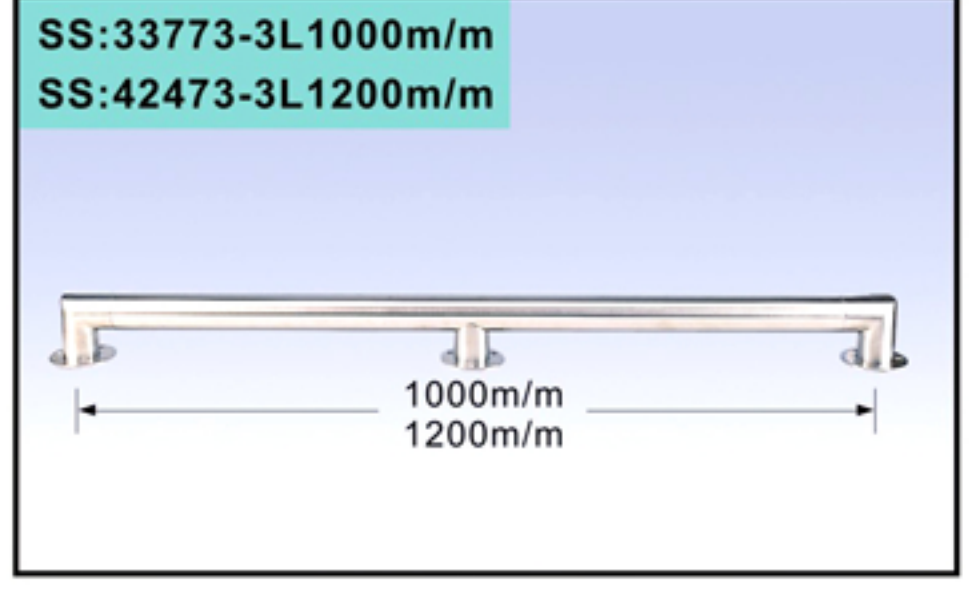

DAH SHI®

Item No	EUR	A	D
SS:33772L		φ 33.7	2.0m/m
SS:42472L		φ 42.4	2.0m/m

Item No	EUR	A	R
SS:33773		φ 33.7	φ 33.7m/m
SS:42473		φ 42.4	φ 42.4m/m

Item No	EUR	A	B	C	D	E	F
SS:33774		φ 33.7	28	48	t2.0	13	φ 76m/m
SS:42474		φ 42.4	33	57	t2.0	13	φ 76m/m
SS:48374		φ 48.3	37	65	t2.0	13	φ 76m/m

Item No	EUR	A	B	C	D	E	F
SS:33774B		φ 33.7	28	48	t2.0	13	φ 76m/m
SS:42474B		φ 42.4	33	57	t2.0	13	φ 76m/m
SS:48374B		φ 48.3	37	65	t2.0	13	φ 76m/m