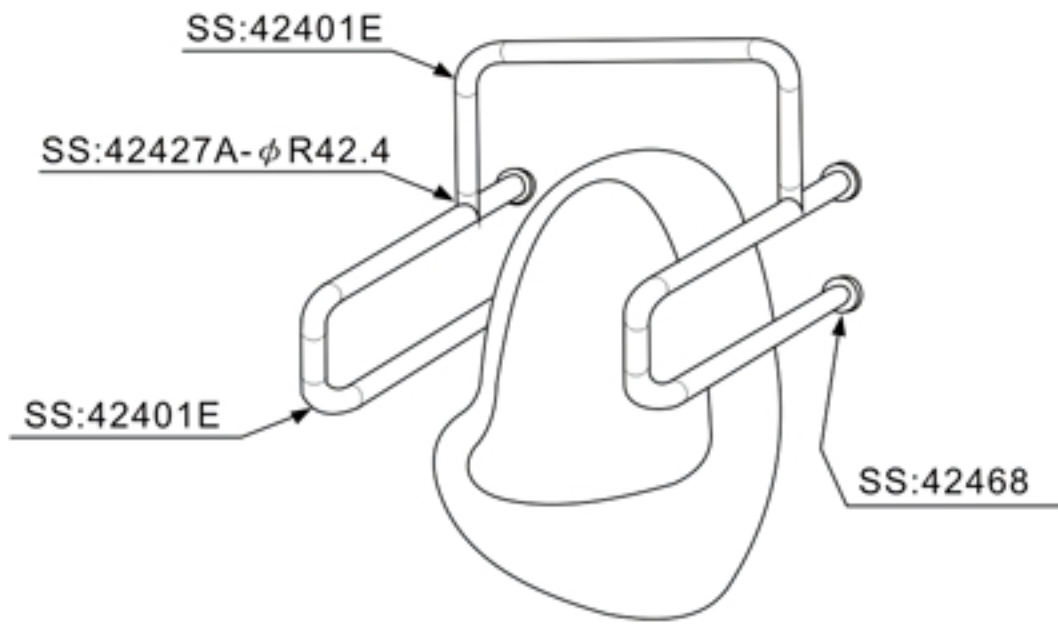

DAH SHI®

Item No	EUR	A	D
SS:33772L		φ 33.7	2.0m/m
SS:42472L		φ 42.4	2.0m/m

Item No	EUR	A	R
SS:33773		φ 33.7	φ 33.7m/m
SS:42473		φ 42.4	φ 42.4m/m

Item No	EUR	A	B	C	D	E	F
SS:33774		φ 33.7	28	48	t2.0	13	φ 76m/m
SS:42474		φ 42.4	33	57	t2.0	13	φ 76m/m
SS:48374		φ 48.3	37	65	t2.0	13	φ 76m/m

Item No	EUR	A	B	C	D	E	F
SS:33774B		φ 33.7	28	48	t2.0	13	φ 76m/m
SS:42474B		φ 42.4	33	57	t2.0	13	φ 76m/m
SS:48374B		φ 48.3	37	65	t2.0	13	φ 76m/m