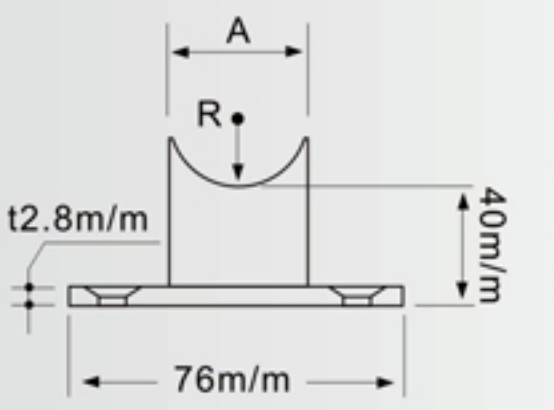

DAH SHI®

Item No	EUR	A	D
SS:33772L		φ 33.7	2.0m/m
SS:42472L		φ 42.4	2.0m/m

Item No	EUR	A	R
SS:33773		φ 33.7	φ 33.7m/m
SS:42473		φ 42.4	φ 42.4m/m

Item No	EUR	A	B	C	D	E	F
SS:33774		φ 33.7	28	48	t2.0	13	φ 76m/m
SS:42474		φ 42.4	33	57	t2.0	13	φ 76m/m
SS:48374		φ 48.3	37	65	t2.0	13	φ 76m/m

Item No	EUR	A	B	C	D	E	F
SS:33774B		φ 33.7	28	48	t2.0	13	φ 76m/m
SS:42474B		φ 42.4	33	57	t2.0	13	φ 76m/m
SS:48374B		φ 48.3	37	65	t2.0	13	φ 76m/m