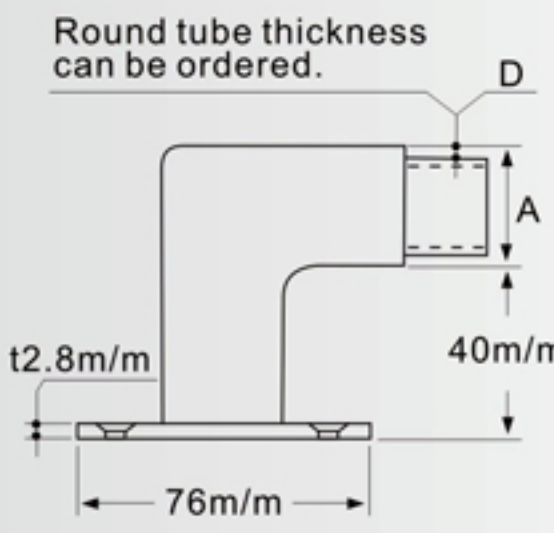

DAH SHI®

Item No	EUR	A	D
SS:33772L		φ 33.7	2.0m/m
SS:42472L		φ 42.4	2.0m/m

Item No	EUR	A	R
SS:33773		φ 33.7	φ 33.7m/m
SS:42473		φ 42.4	φ 42.4m/m

Item No	EUR	A	B	C	D	E	F
SS:33774		φ 33.7	28	48	t2.0	13	φ 76m/m
SS:42474		φ 42.4	33	57	t2.0	13	φ 76m/m
SS:48374		φ 48.3	37	65	t2.0	13	φ 76m/m

Item No	EUR	A	B	C	D	E	F
SS:33774B		φ 33.7	28	48	t2.0	13	φ 76m/m
SS:42474B		φ 42.4	33	57	t2.0	13	φ 76m/m
SS:48374B		φ 48.3	37	65	t2.0	13	φ 76m/m