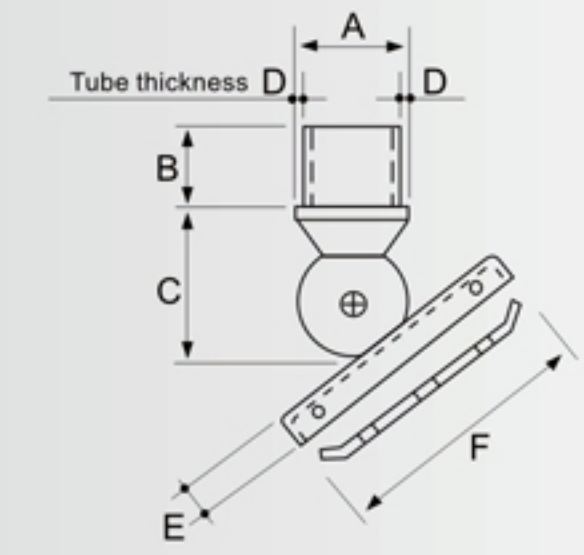

DAH SHI®

Item No	EUR	A	D
SS:33772L		φ 33.7	2.0m/m
SS:42472L		φ 42.4	2.0m/m

Item No	EUR	A	R
SS:33773		φ 33.7	φ 33.7m/m
SS:42473		φ 42.4	φ 42.4m/m

Item No	EUR	A	B	C	D	E	F
SS:33774		φ 33.7	28	48	t2.0	13	φ 76m/m
SS:42474		φ 42.4	33	57	t2.0	13	φ 76m/m
SS:48374		φ 48.3	37	65	t2.0	13	φ 76m/m

Item No	EUR	A	B	C	D	E	F
SS:33774B		φ 33.7	28	48	t2.0	13	φ 76m/m
SS:42474B		φ 42.4	33	57	t2.0	13	φ 76m/m
SS:48374B		φ 48.3	37	65	t2.0	13	φ 76m/m