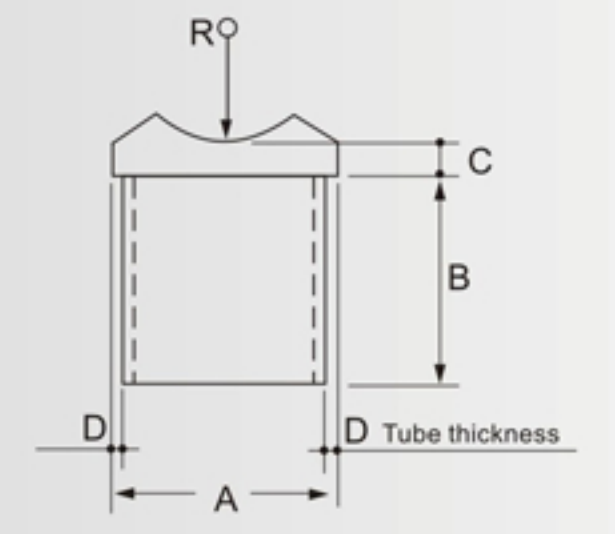

Item No	EUR	A	B	C	D	R(1)	R(2)	R(3)	R(4)	R(5)
SS:33727AS		ϕ 33.7	28	6.0	t2.0	ϕ 33.7	ϕ 40	ϕ 42.4	ϕ 48.3	ϕ 60.3m/m
SS:40027AS		ϕ 40.0	30	6.0	t2.0		ϕ 40	ϕ 42.4	ϕ 48.3	ϕ 60.3m/m
SS:42427AS		ϕ 42.4	33	6.5	t2.0			ϕ 42.4	ϕ 48.3	ϕ 60.3m/m
SS:48327AS		ϕ 48.3	37	8.0	t2.0				ϕ 48.3	ϕ 60.3m/m
SS:60327AS		ϕ 60.3	47	10	t2.0					ϕ 60.3m/m