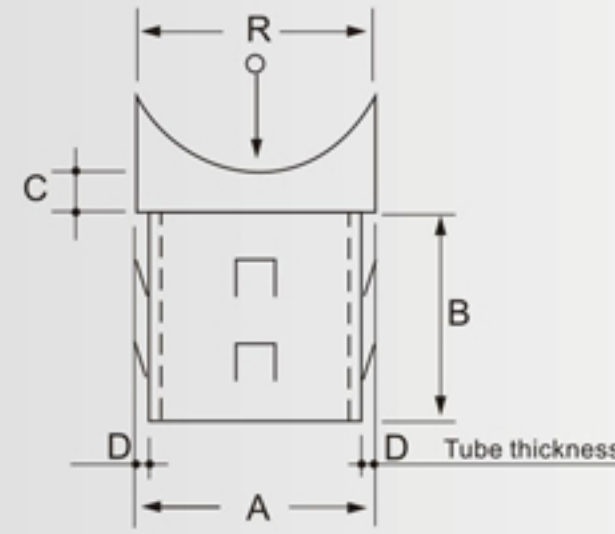

# ALL ASSEMBLED FITTINGS ARE ACCEPTED TITANIUM PLATED IN GOLDEN COLOR.

Item No	EUR	A	B	C	D	R(1)	R(2)	R(3)	R(4)	R(5)
SS:33727A		$\phi$ 33.7	28	6.0	t2.0	$\phi$ 33.7	$\phi$ 40	$\phi$ 42.4	$\phi$ 48.3	$\phi$ 60.3m/m
SS:40027A		$\phi$ 40.0	30	6.0	t2.0		$\phi$ 40	$\phi$ 42.4	$\phi$ 48.3	$\phi$ 60.3m/m
SS:42427A		$\phi$ 42.4	33	6.5	t2.0			$\phi$ 42.4	$\phi$ 48.3	$\phi$ 60.3m/m
SS:48327A		$\phi$ 48.3	37	8.0	t2.0				$\phi$ 48.3	$\phi$ 60.3m/m
SS:60327A		$\phi$ 60.3	47	10	t2.0					$\phi$ 60.3m/m