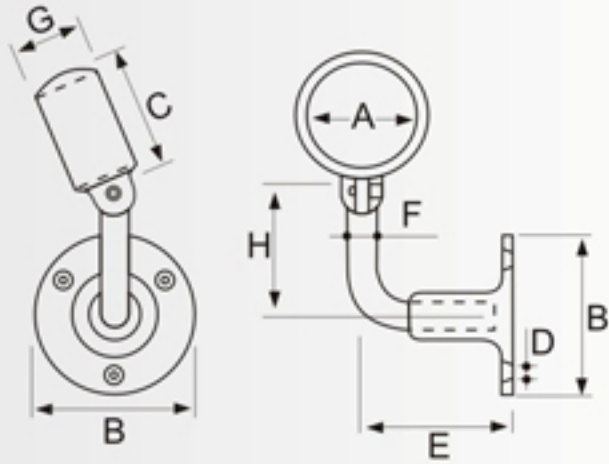

DAI SHI®

SS:42439A

Length and angle adjustable

Item No	EUR	A	B	C	D	E	F	G	H
SS:33739A		φ 33.7	φ 64.8	φ 46	φ 5.2	63.5-88	φ 12	29	60m/m
SS:42439A		φ 42.4	φ 64.8	φ 54	φ 5.2	63.5-88	φ 12	32	60m/m
SS:48339A		φ 48.3	φ 64.8	φ 62	φ 5.2	63.5-88	φ 12	36	60m/m

SS:42440

Adjustable wall spacing

Item No	EUR	A	B	C	D	E	F	G	H
SS:33740		φ 33.7	φ 64.8	φ 46	φ 5.2	63.5-88	φ 12	38	60m/m
SS:42440		φ 42.4	φ 64.8	φ 54	φ 5.2	63.5-88	φ 12	43	60m/m
SS:48340		φ 48.3	φ 64.8	φ 62	φ 5.2	63.5-88	φ 12	50	60m/m

SS:42440A

Length and angle adjustable

Item No	EUR	A	B	C	D	E	F	G	H
SS:33740A		φ 33.7	φ 64.8	φ 46	φ 5.2	63.5-88	φ 12	38	60m/m
SS:42440A		φ 42.4	φ 64.8	φ 54	φ 5.2	63.5-88	φ 12	43	60m/m
SS:48340A		φ 48.3	φ 64.8	φ 62	φ 5.2	63.5-88	φ 12	50	60m/m

SS:42441-45°

The height adjustable
All angles can be
customied

Item No	EUR	A	B	C	D	E	F	G	H
SS:33741-45°		φ 33.7	φ 64.8	φ 5.2	φ 5.2	φ 22.2	φ 12	35	90~110m/m
SS:42441-45°		φ 42.4	φ 64.8	φ 5.2	φ 5.2	φ 22.2	φ 12	35	90~110m/m
SS:48341-45°		φ 48.3	φ 64.8	φ 5.2	φ 5.2	φ 22.2	φ 12	35	90~110m/m