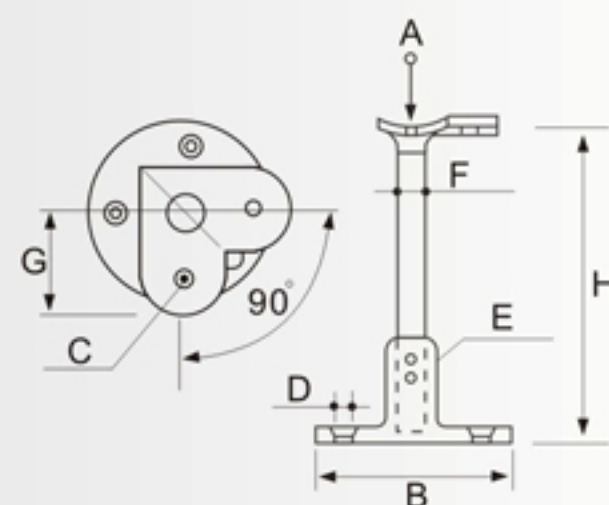

SS:42440A

Length and angle adjustable

Item No	EUR	A	B	C	D	E	F	G	H
SS:33740A		φ 33.7	φ 64.8	φ 46	φ 5.2	63.5-88	φ 12	38	60m/m
SS:42440A		φ 42.4	φ 64.8	φ 54	φ 5.2	63.5-88	φ 12	43	60m/m
SS:48340A		φ 48.3	φ 64.8	φ 62	φ 5.2	63.5-88	φ 12	50	60m/m

SS:42441

The height adjustable

Item No	EUR	A	B	C	D	E	F	G	H
SS:33741		φ 33.7	φ 64.8	φ 5.2	φ 5.2	φ 22.2	φ 12	66	90~110m/m
SS:42441		φ 42.4	φ 64.8	φ 5.2	φ 5.2	φ 22.2	φ 12	66	90~110m/m
SS:48341		φ 48.3	φ 64.8	φ 5.2	φ 5.2	φ 22.2	φ 12	66	90~110m/m

SS:42441-90°

Item No	EUR	A	B	C	D	E	F	G	H
SS:33741-90°		φ 33.7	φ 64.8	φ 5.2	φ 5.2	φ 22.2	φ 12	35	90~110m/m
SS:42441-90°		φ 42.4	φ 64.8	φ 5.2	φ 5.2	φ 22.2	φ 12	35	90~110m/m
SS:48341-90°		φ 48.3	φ 64.8	φ 5.2	φ 5.2	φ 22.2	φ 12	35	90~110m/m

SS:42441-45°

The height adjustable
All angles can be
customied

Item No	EUR	A	B	C	D	E	F	G	H
SS:33741-45°		φ 33.7	φ 64.8	φ 5.2	φ 5.2	φ 22.2	φ 12	35	90~110m/m
SS:42441-45°		φ 42.4	φ 64.8	φ 5.2	φ 5.2	φ 22.2	φ 12	35	90~110m/m
SS:48341-45°		φ 48.3	φ 64.8	φ 5.2	φ 5.2	φ 22.2	φ 12	35	90~110m/m