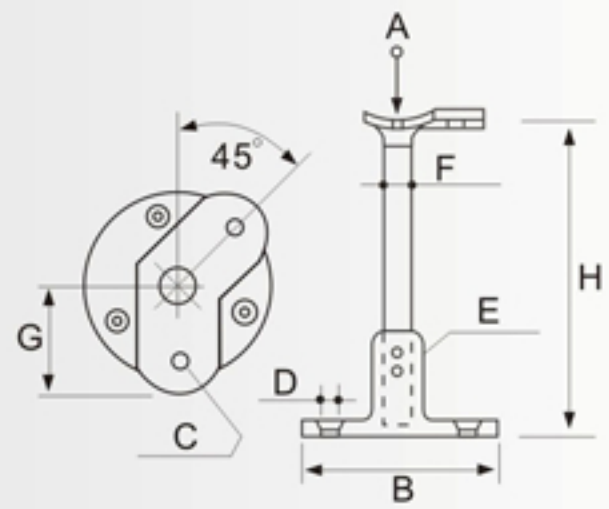

SS:42440A

Length and angle adjustable

Item No	EUR	A	B	C	D	E	F	G	H
SS:33740A		φ 33.7	φ 64.8	φ 46	φ 5.2	63.5-88	φ 12	38	60m/m
SS:42440A		φ 42.4	φ 64.8	φ 54	φ 5.2	63.5-88	φ 12	43	60m/m
SS:48340A		φ 48.3	φ 64.8	φ 62	φ 5.2	63.5-88	φ 12	50	60m/m

SS:42441

The height adjustable

Item No	EUR	A	B	C	D	E	F	G	H
SS:33741		φ 33.7	φ 64.8	φ 5.2	φ 5.2	φ 22.2	φ 12	66	90~110m/m
SS:42441		φ 42.4	φ 64.8	φ 5.2	φ 5.2	φ 22.2	φ 12	66	90~110m/m
SS:48341		φ 48.3	φ 64.8	φ 5.2	φ 5.2	φ 22.2	φ 12	66	90~110m/m

SS:42441-90°

Item No	EUR	A	B	C	D	E	F	G	H
SS:33741-90°		φ 33.7	φ 64.8	φ 5.2	φ 5.2	φ 22.2	φ 12	35	90~110m/m
SS:42441-90°		φ 42.4	φ 64.8	φ 5.2	φ 5.2	φ 22.2	φ 12	35	90~110m/m
SS:48341-90°		φ 48.3	φ 64.8	φ 5.2	φ 5.2	φ 22.2	φ 12	35	90~110m/m

SS:42441-45°

The height adjustable
All angles can be
customied

Item No	EUR	A	B	C	D	E	F	G	H
SS:33741-45°		φ 33.7	φ 64.8	φ 5.2	φ 5.2	φ 22.2	φ 12	35	90~110m/m
SS:42441-45°		φ 42.4	φ 64.8	φ 5.2	φ 5.2	φ 22.2	φ 12	35	90~110m/m
SS:48341-45°		φ 48.3	φ 64.8	φ 5.2	φ 5.2	φ 22.2	φ 12	35	90~110m/m