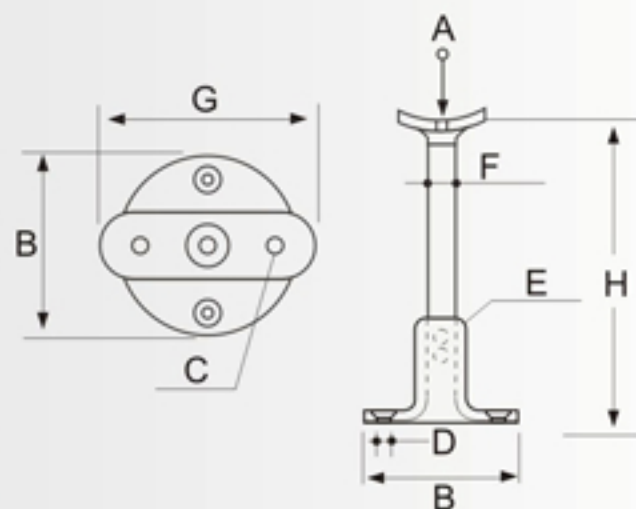

DAI SHI®

SS:42439A

Length and angle adjustable

Item No	EUR	A	B	C	D	E	F	G	H
SS:33739A		φ 33.7	φ 64.8	φ 46	φ 5.2	63.5-88	φ 12	29	60m/m
SS:42439A		φ 42.4	φ 64.8	φ 54	φ 5.2	63.5-88	φ 12	32	60m/m
SS:48339A		φ 48.3	φ 64.8	φ 62	φ 5.2	63.5-88	φ 12	36	60m/m

SS:42440A

Length and angle adjustable

Item No	EUR	A	B	C	D	E	F	G	H
SS:33740A		φ 33.7	φ 64.8	φ 46	φ 5.2	63.5-88	φ 12	38	60m/m
SS:42440A		φ 42.4	φ 64.8	φ 54	φ 5.2	63.5-88	φ 12	43	60m/m
SS:48340A		φ 48.3	φ 64.8	φ 62	φ 5.2	63.5-88	φ 12	50	60m/m

SS:42441

The height adjustable

Item No	EUR	A	B	C	D	E	F	G	H
SS:33741		φ 33.7	φ 64.8	φ 5.2	φ 5.2	φ 22.2	φ 12	66	90~110m/m
SS:42441		φ 42.4	φ 64.8	φ 5.2	φ 5.2	φ 22.2	φ 12	66	90~110m/m
SS:48341		φ 48.3	φ 64.8	φ 5.2	φ 5.2	φ 22.2	φ 12	66	90~110m/m

SS:42441-45°

The height adjustable
All angles can be
customied

Item No	EUR	A	B	C	D	E	F	G	H
SS:33741-45°		φ 33.7	φ 64.8	φ 5.2	φ 5.2	φ 22.2	φ 12	35	90~110m/m
SS:42441-45°		φ 42.4	φ 64.8	φ 5.2	φ 5.2	φ 22.2	φ 12	35	90~110m/m
SS:48341-45°		φ 48.3	φ 64.8	φ 5.2	φ 5.2	φ 22.2	φ 12	35	90~110m/m