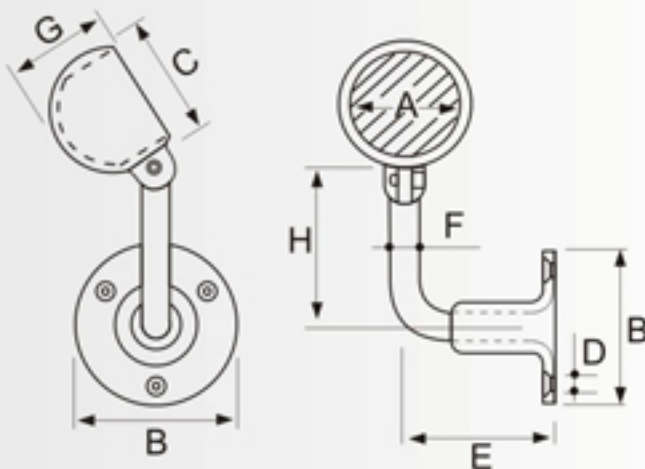

DAI SHI®

SS:42439A

Length and angle adjustable

Item No	EUR	A	B	C	D	E	F	G	H
SS:33739A		φ 33.7	φ 64.8	φ 46	φ 5.2	63.5-88	φ 12	29	60m/m
SS:42439A		φ 42.4	φ 64.8	φ 54	φ 5.2	63.5-88	φ 12	32	60m/m
SS:48339A		φ 48.3	φ 64.8	φ 62	φ 5.2	63.5-88	φ 12	36	60m/m

SS:42440

Adjustable wall spacing

Item No	EUR	A	B	C	D	E	F	G	H
SS:33740		φ 33.7	φ 64.8	φ 46	φ 5.2	63.5-88	φ 12	38	60m/m
SS:42440		φ 42.4	φ 64.8	φ 54	φ 5.2	63.5-88	φ 12	43	60m/m
SS:48340		φ 48.3	φ 64.8	φ 62	φ 5.2	63.5-88	φ 12	50	60m/m

SS:42440A

Length and angle adjustable

Item No	EUR	A	B	C	D	E	F	G	H
SS:33740A		φ 33.7	φ 64.8	φ 46	φ 5.2	63.5-88	φ 12	38	60m/m
SS:42440A		φ 42.4	φ 64.8	φ 54	φ 5.2	63.5-88	φ 12	43	60m/m
SS:48340A		φ 48.3	φ 64.8	φ 62	φ 5.2	63.5-88	φ 12	50	60m/m

SS:42441

The height adjustable

Item No	EUR	A	B	C	D	E	F	G	H
SS:33741		φ 33.7	φ 64.8	φ 5.2	φ 5.2	φ 22.2	φ 12	66	90~110m/m
SS:42441		φ 42.4	φ 64.8	φ 5.2	φ 5.2	φ 22.2	φ 12	66	90~110m/m
SS:48341		φ 48.3	φ 64.8	φ 5.2	φ 5.2	φ 22.2	φ 12	66	90~110m/m