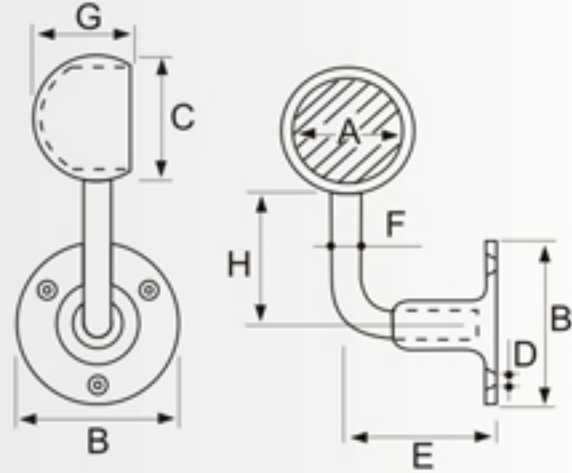

DAI SHI®

SS:42439A

Length and angle adjustable

Item No	EUR	A	B	C	D	E	F	G	H
SS:33739A		φ 33.7	φ 64.8	φ 46	φ 5.2	63.5-88	φ 12	29	60m/m
SS:42439A		φ 42.4	φ 64.8	φ 54	φ 5.2	63.5-88	φ 12	32	60m/m
SS:48339A		φ 48.3	φ 64.8	φ 62	φ 5.2	63.5-88	φ 12	36	60m/m

SS:42440

Adjustable wall spacing

Item No	EUR	A	B	C	D	E	F	G	H
SS:33740		φ 33.7	φ 64.8	φ 46	φ 5.2	63.5-88	φ 12	38	60m/m
SS:42440		φ 42.4	φ 64.8	φ 54	φ 5.2	63.5-88	φ 12	43	60m/m
SS:48340		φ 48.3	φ 64.8	φ 62	φ 5.2	63.5-88	φ 12	50	60m/m

SS:42440A

Length and angle adjustable

Item No	EUR	A	B	C	D	E	F	G	H
SS:33740A		φ 33.7	φ 64.8	φ 46	φ 5.2	63.5-88	φ 12	38	60m/m
SS:42440A		φ 42.4	φ 64.8	φ 54	φ 5.2	63.5-88	φ 12	43	60m/m
SS:48340A		φ 48.3	φ 64.8	φ 62	φ 5.2	63.5-88	φ 12	50	60m/m

SS:42441-45°

The height adjustable
All angles can be
customied

Item No	EUR	A	B	C	D	E	F	G	H
SS:33741-45°		φ 33.7	φ 64.8	φ 5.2	φ 5.2	φ 22.2	φ 12	35	90~110m/m
SS:42441-45°		φ 42.4	φ 64.8	φ 5.2	φ 5.2	φ 22.2	φ 12	35	90~110m/m
SS:48341-45°		φ 48.3	φ 64.8	φ 5.2	φ 5.2	φ 22.2	φ 12	35	90~110m/m