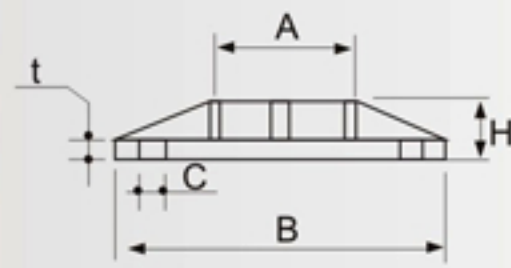

COMPLETE SIZE PLATE BASE FOR ROUND PIPES

Item No	EUR	A	B	C	t
SS:603116		φ 60.3	φ 110	φ 12.5	7.0m/m
SS:700116		φ 70	φ 120	φ 14.5	8.0m/m
SS:761116		φ 76.1	φ 140	φ 14.5	8.0m/m
SS:1016116		φ 101.6	φ 170	φ 18	10m/m

SS:424117-1 one set
SS:424117-2

Item No	EUR	A	B	C	t	H
SS:424117-1		φ 42.4	φ 105	10	2.5	19m/m
SS:483117-1		φ 48.3	φ 120	10.5	2.5	22m/m

Item No	EUR	A	B	C	t	H
SS:424117-2		φ 42.4	φ 98.8	φ 10.5	5.0	16m/m
SS:483117-2		φ 48.3	φ 114.8	φ 10.5	5.0	19m/m