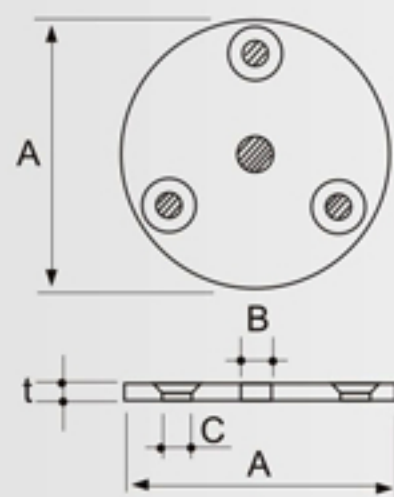

COMPLETE SIZE PLATE BASE FOR ROUND PIPES

Item No	EUR	A	B	C	t
SS:603116		φ 60.3	φ 110	φ 12.5	7.0m/m
SS:700116		φ 70	φ 120	φ 14.5	8.0m/m
SS:761116		φ 76.1	φ 140	φ 14.5	8.0m/m
SS:1016116		φ 101.6	φ 170	φ 18	10m/m

SS:424117-1 one set
SS:424117-2

Item No	EUR	A	B	C	t	H
SS:424117-1		φ 42.4	φ 105	10	2.5	19m/m
SS:483117-1		φ 48.3	φ 120	10.5	2.5	22m/m

Item No	EUR	A	B	C	t	H
SS:424117-2		φ 42.4	φ 98.8	φ 10.5	5.0	16m/m
SS:483117-2		φ 48.3	φ 114.8	φ 10.5	5.0	19m/m

Item No	EUR	A	B	t	H
SS:337118-1		φ 33.7	φ 66.5	1.0	12.5m/m
SS:424118-1		φ 42.4	φ 76.5	1.0	13.5m/m
SS:483118-1		φ 48.3	φ 84	1.0	13.5m/m
SS:603118-1		φ 60.3	φ 101	1.0	16m/m

Item No	EUR	A	B	C	t
SS:337118-3		φ 33.7	φ 64.8	φ 5.5	5.0m/m
SS:424118-3		φ 42.4	φ 76.6	φ 5.5	5.0m/m
SS:483118-3		φ 48.3	φ 82.4	φ 5.5	5.0m/m
SS:603118-3		φ 60.3	φ 99	φ 5.5	5.0m/m

Item No	EUR	A	B	C	t
SS:550119-3		φ 55	M10	φ 5.5	5.0m/m
SS:645119-3		φ 64.5	M10	φ 5.5	5.0m/m
SS:745119-3		φ 74.5	M10	φ 6.5	5.0m/m

Item No	EUR	A	B	C	t	Remark
SS:550119-2		φ 55	M10	φ 5.5	5.0m/m	Two screw holes
SS:645119-2		φ 64.5	M10	φ 5.5	5.0m/m	
SS:745119-2		φ 74.5	M10	φ 6.5	5.0m/m	