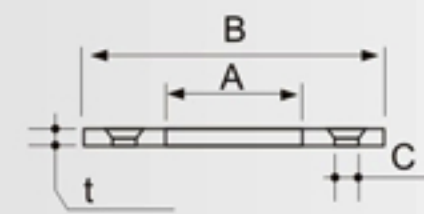

COMPLETE SIZE PLATE BASE FOR ROUND PIPES

Item No	EUR	A	B	C	t
SS:603116		φ 60.3	φ 110	φ 12.5	7.0m/m
SS:700116		φ 70	φ 120	φ 14.5	8.0m/m
SS:761116		φ 76.1	φ 140	φ 14.5	8.0m/m
SS:1016116		φ 101.6	φ 170	φ 18	10m/m

SS:424117-1 one set
SS:424117-2

Item No	EUR	A	B	C	t	H
SS:424117-1		φ 42.4	φ 105	10	2.5	19m/m
SS:483117-1		φ 48.3	φ 120	10.5	2.5	22m/m

Item No	EUR	A	B	C	t	H
SS:424117-2		φ 42.4	φ 98.8	φ 10.5	5.0	16m/m
SS:483117-2		φ 48.3	φ 114.8	φ 10.5	5.0	19m/m

Item No	EUR	A	B	t	H
SS:337118-1		φ 33.7	φ 66.5	1.0	12.5m/m
SS:424118-1		φ 42.4	φ 76.5	1.0	13.5m/m
SS:483118-1		φ 48.3	φ 84	1.0	13.5m/m
SS:603118-1		φ 60.3	φ 101	1.0	16m/m

Item No	EUR	A	B	C	t
SS:337118-3		φ 33.7	φ 64.8	φ 5.5	5.0m/m
SS:424118-3		φ 42.4	φ 76.6	φ 5.5	5.0m/m
SS:483118-3		φ 48.3	φ 82.4	φ 5.5	5.0m/m
SS:603118-3		φ 60.3	φ 99	φ 5.5	5.0m/m

Item No	EUR	A	B	C	t
SS:550119-3		φ 55	M10	φ 5.5	5.0m/m
SS:645119-3		φ 64.5	M10	φ 5.5	5.0m/m
SS:745119-3		φ 74.5	M10	φ 6.5	5.0m/m

Item No	EUR	A	B	C	t	Remark
SS:550119-2		φ 55	M10	φ 5.5	5.0m/m	Two screw holes
SS:645119-2		φ 64.5	M10	φ 5.5	5.0m/m	
SS:745119-2		φ 74.5	M10	φ 6.5	5.0m/m	