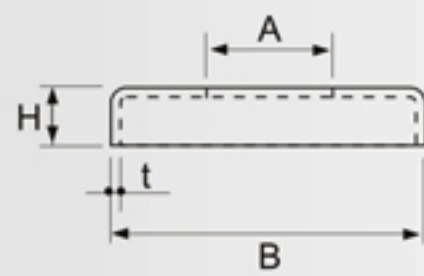

COMPLETE SIZE PLATE BASE FOR ROUND PIPES

Item No	EUR	A	B	C	t
SS:603116		φ 60.3	φ 110	φ 12.5	7.0m/m
SS:700116		φ 70	φ 120	φ 14.5	8.0m/m
SS:761116		φ 76.1	φ 140	φ 14.5	8.0m/m
SS:1016116		φ 101.6	φ 170	φ 18	10m/m

SS:424117-1 one set
SS:424117-2

Item No	EUR	A	B	C	t	H
SS:424117-1		φ 42.4	φ 105	10	2.5	19m/m
SS:483117-1		φ 48.3	φ 120	10.5	2.5	22m/m

Item No	EUR	A	B	C	t	H
SS:424117-2		φ 42.4	φ 98.8	φ 10.5	5.0	16m/m
SS:483117-2		φ 48.3	φ 114.8	φ 10.5	5.0	19m/m

Item No	EUR	A	B	t	H
SS:337118-1		φ 33.7	φ 66.5	1.0	12.5m/m
SS:424118-1		φ 42.4	φ 76.5	1.0	13.5m/m
SS:483118-1		φ 48.3	φ 84	1.0	13.5m/m
SS:603118-1		φ 60.3	φ 101	1.0	16m/m

Item No	EUR	A	B	C	t
SS:337118-3		φ 33.7	φ 64.8	φ 5.5	5.0m/m
SS:424118-3		φ 42.4	φ 76.6	φ 5.5	5.0m/m
SS:483118-3		φ 48.3	φ 82.4	φ 5.5	5.0m/m
SS:603118-3		φ 60.3	φ 99	φ 5.5	5.0m/m

Item No	EUR	A	B	C	t
SS:550119-3		φ 55	M10	φ 5.5	5.0m/m
SS:645119-3		φ 64.5	M10	φ 5.5	5.0m/m
SS:745119-3		φ 74.5	M10	φ 6.5	5.0m/m

Item No	EUR	A	B	C	t	Remark
SS:550119-2		φ 55	M10	φ 5.5	5.0m/m	Two screw holes
SS:645119-2		φ 64.5	M10	φ 5.5	5.0m/m	
SS:745119-2		φ 74.5	M10	φ 6.5	5.0m/m	