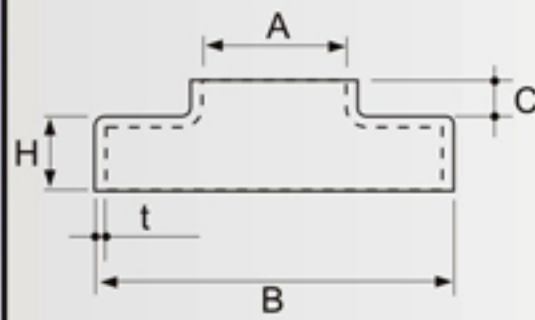

COMPLETE SIZE PLATE BASE FOR ROUND PIPES

Item No	EUR	A	B	C	t
SS:603116		φ 60.3	φ 110	φ 12.5	7.0m/m
SS:700116		φ 70	φ 120	φ 14.5	8.0m/m
SS:761116		φ 76.1	φ 140	φ 14.5	8.0m/m
SS:1016116		φ 101.6	φ 170	φ 18	10m/m

SS:424117-1 one set
SS:424117-2

Item No	EUR	A	B	C	t	H
SS:424117-1		φ 42.4	φ 105	10	2.5	19m/m
SS:483117-1		φ 48.3	φ 120	10.5	2.5	22m/m

Item No	EUR	A	B	C	t	H
SS:424117-2		φ 42.4	φ 98.8	φ 10.5	5.0	16m/m
SS:483117-2		φ 48.3	φ 114.8	φ 10.5	5.0	19m/m

Item No	EUR	A	B	t	H
SS:337118-1		φ 33.7	φ 66.5	1.0	12.5m/m
SS:424118-1		φ 42.4	φ 76.5	1.0	13.5m/m
SS:483118-1		φ 48.3	φ 84	1.0	13.5m/m
SS:603118-1		φ 60.3	φ 101	1.0	16m/m

Item No	EUR	A	B	C	t
SS:337118-3		φ 33.7	φ 64.8	φ 5.5	5.0m/m
SS:424118-3		φ 42.4	φ 76.6	φ 5.5	5.0m/m
SS:483118-3		φ 48.3	φ 82.4	φ 5.5	5.0m/m
SS:603118-3		φ 60.3	φ 99	φ 5.5	5.0m/m

Item No	EUR	A	B	C	t
SS:550119-3		φ 55	M10	φ 5.5	5.0m/m
SS:645119-3		φ 64.5	M10	φ 5.5	5.0m/m
SS:745119-3		φ 74.5	M10	φ 6.5	5.0m/m

Item No	EUR	A	B	C	t	Remark
SS:550119-2		φ 55	M10	φ 5.5	5.0m/m	Two screw holes
SS:645119-2		φ 64.5	M10	φ 5.5	5.0m/m	
SS:745119-2		φ 74.5	M10	φ 6.5	5.0m/m	