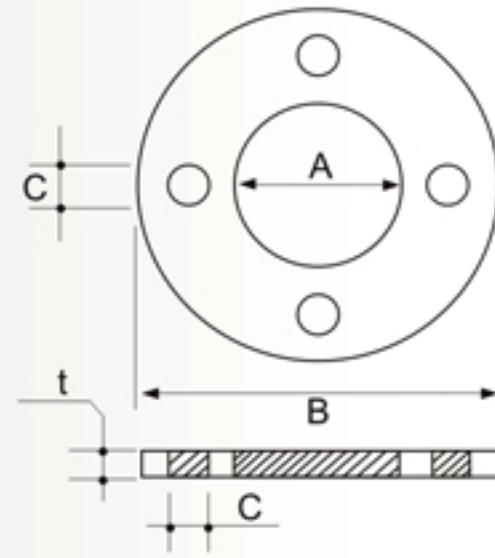

COMPLETE SIZE PLATE BASE FOR ROUND PIPES

Item No	EUR	A	B	C	t
SS:603116		φ 60.3	φ 110	φ 12.5	7.0m/m
SS:700116		φ 70	φ 120	φ 14.5	8.0m/m
SS:761116		φ 76.1	φ 140	φ 14.5	8.0m/m
SS:1016116		φ 101.6	φ 170	φ 18	10m/m

SS:424117-1 one set
SS:424117-2

Item No	EUR	A	B	C	t	H
SS:424117-1		φ 42.4	φ 105	10	2.5	19m/m
SS:483117-1		φ 48.3	φ 120	10.5	2.5	22m/m

Item No	EUR	A	B	C	t	H
SS:424117-2		φ 42.4	φ 98.8	φ 10.5	5.0	16m/m
SS:483117-2		φ 48.3	φ 114.8	φ 10.5	5.0	19m/m

Item No	EUR	A	B	t	H
SS:337118-1		φ 33.7	φ 66.5	1.0	12.5m/m
SS:424118-1		φ 42.4	φ 76.5	1.0	13.5m/m
SS:483118-1		φ 48.3	φ 84	1.0	13.5m/m
SS:603118-1		φ 60.3	φ 101	1.0	16m/m

Item No	EUR	A	B	C	t
SS:337118-3		φ 33.7	φ 64.8	φ 5.5	5.0m/m
SS:424118-3		φ 42.4	φ 76.6	φ 5.5	5.0m/m
SS:483118-3		φ 48.3	φ 82.4	φ 5.5	5.0m/m
SS:603118-3		φ 60.3	φ 99	φ 5.5	5.0m/m

Item No	EUR	A	B	C	t
SS:550119-3		φ 55	M10	φ 5.5	5.0m/m
SS:645119-3		φ 64.5	M10	φ 5.5	5.0m/m
SS:745119-3		φ 74.5	M10	φ 6.5	5.0m/m

Item No	EUR	A	B	C	t	Remark
SS:550119-2		φ 55	M10	φ 5.5	5.0m/m	Two screw holes
SS:645119-2		φ 64.5	M10	φ 5.5	5.0m/m	
SS:745119-2		φ 74.5	M10	φ 6.5	5.0m/m	