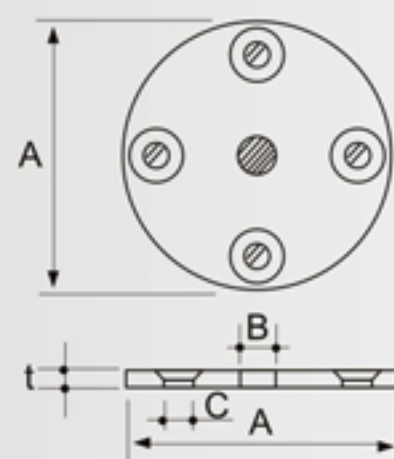

COMPLETE SIZE PLATE BASE FOR ROUND PIPES

Item No	EUR	A	B	C	t
SS:603116		φ 60.3	φ 110	φ 12.5	7.0m/m
SS:700116		φ 70	φ 120	φ 14.5	8.0m/m
SS:761116		φ 76.1	φ 140	φ 14.5	8.0m/m
SS:1016116		φ 101.6	φ 170	φ 18	10m/m

SS:424117-1 one set
SS:424117-2

Item No	EUR	A	B	C	t	H
SS:424117-1		φ 42.4	φ 105	10	2.5	19m/m
SS:483117-1		φ 48.3	φ 120	10.5	2.5	22m/m

Item No	EUR	A	B	C	t	H
SS:424117-2		φ 42.4	φ 98.8	φ 10.5	5.0	16m/m
SS:483117-2		φ 48.3	φ 114.8	φ 10.5	5.0	19m/m

Item No	EUR	A	B	t	H
SS:337118-1		φ 33.7	φ 66.5	1.0	12.5m/m
SS:424118-1		φ 42.4	φ 76.5	1.0	13.5m/m
SS:483118-1		φ 48.3	φ 84	1.0	13.5m/m
SS:603118-1		φ 60.3	φ 101	1.0	16m/m

Item No	EUR	A	B	C	t
SS:337118-3		φ 33.7	φ 64.8	φ 5.5	5.0m/m
SS:424118-3		φ 42.4	φ 76.6	φ 5.5	5.0m/m
SS:483118-3		φ 48.3	φ 82.4	φ 5.5	5.0m/m
SS:603118-3		φ 60.3	φ 99	φ 5.5	5.0m/m

Item No	EUR	A	B	C	t
SS:550119-3		φ 55	M10	φ 5.5	5.0m/m
SS:645119-3		φ 64.5	M10	φ 5.5	5.0m/m
SS:745119-3		φ 74.5	M10	φ 6.5	5.0m/m

Item No	EUR	A	B	C	t	Remark
SS:550119-2		φ 55	M10	φ 5.5	5.0m/m	Two screw holes
SS:645119-2		φ 64.5	M10	φ 5.5	5.0m/m	
SS:745119-2		φ 74.5	M10	φ 6.5	5.0m/m	